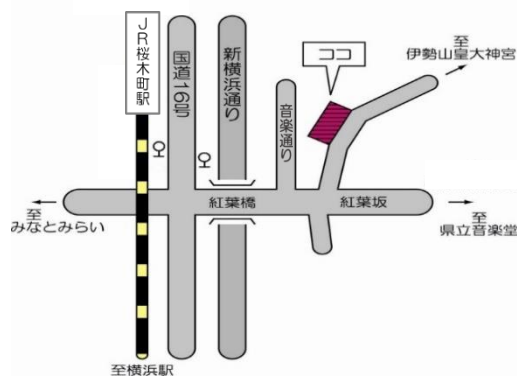

☆お申込みは不要です。

☆開催時間中なら出入りは自由！

☆必ずうわばきをご持参ください。

☆新型コロナウイルス感染拡大状況等により予定が変更になる場合があります。

お問合せ先：横浜市宮崎地域ケアプラザ
西区宮崎町2番地
電話：261-6095
担当：大野