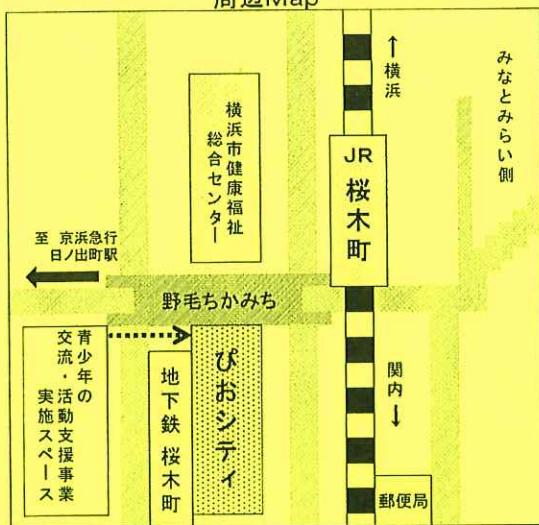

周辺Map

☆ 前月の20日10時から申し込みを開始いたします。

☆定員に満たない場合は、当日の申し込みもお受けします。

☆参加費(クラフト代)： 1回500円
(親子1組につき)

☆対象： 主に未就園児とその保護者