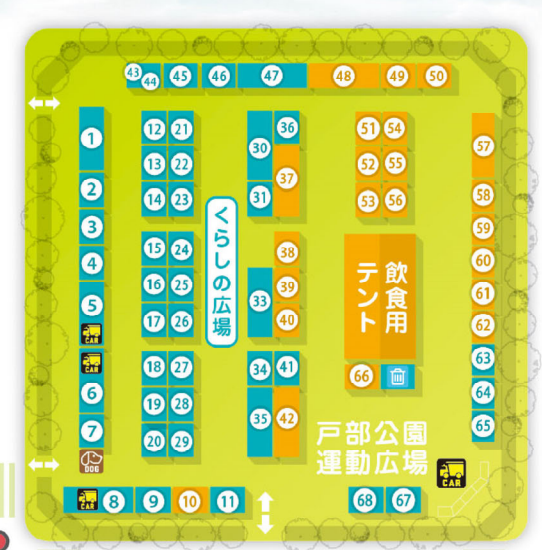

- 53 一般社団法人西区区民利用施設協会
- 54 NPO法人無限夢工房
- 55 るるる食堂
- 56 特定非営利活動法人ワークス・コレクティブたすけあいくっぴい
- 57 特定非営利活動法人日本福音国際協力機構(ミヤマーゲート)

↑ 東海道 1 国道 1 号

戸部公園

※◎は欠番になります

※◎は欠番になります

※◎は欠番になります

※◎は欠番になります

※◎は欠番になります

※◎は欠番になります

※◎は欠番になります

「横浜DeNAベイスターズ ON 西区民まつりステージ」抽選会について

先着500名様(1人1枚まで)に抽選券を配布します
 ・配布場所: 西区役所 1階 ・配布時間: 12:00~
 ※なくなり次第、配布終了となります

【凡例】 出店団体の紹介欄の番号と色および地図内の番号と色は同一です。

くらしの広場 こどもの広場 健康ひろば

※なお、飲食物提供ブースは F と表記