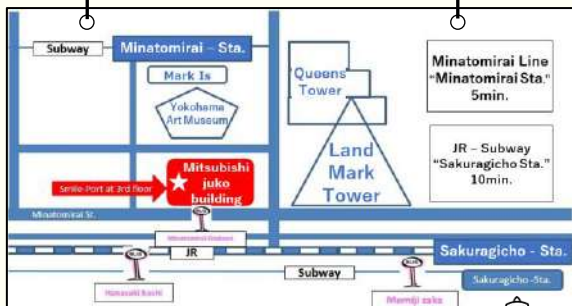

URL: <https://ws.formzu.net/dist/S99787653/>

*わからないときは、下の「といあわせ」に電話してください。

<といあわせ> TEL : 045-222-1173 EMAIL : c-nihongo@yoke.or.jp
公益財団法人 横浜市国際交流協会 (YOKE) おやこで にほんご 係

新型コロナウイルス感染予防に関して☆講座の受講にあたっては、消毒など会場の利用ルールをお守りください。
☆感染症拡大防止の観点から、講座の実施が予定通りできない場合があります。

横浜市委託事業 文化庁 令和4年度「地域日本語教育の総合的な体制づくり推進事業」活用