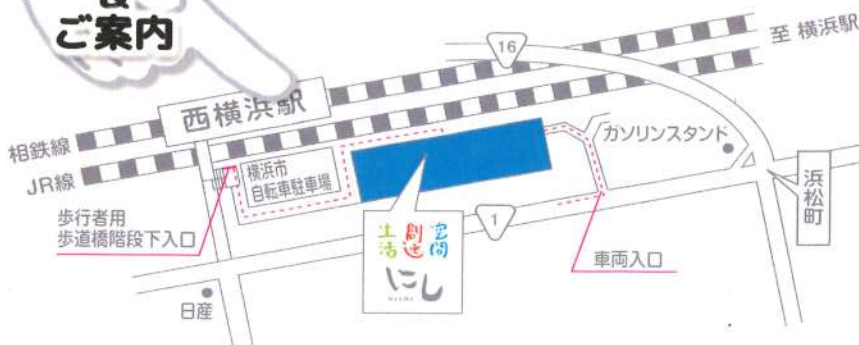

8月

生活創造空間にし

ランチタイムコンサート

場所

生活創造空間 にし 1Fロビー

時間

第1部 12:00~12:25

第2部 13:05~13:30

生活創造空間にしの「のど自慢」、好評です。各部、先着4名まで募集します!

開催日の1週間前までに、ご希望の曲を「のど自慢担当」まで、ご連絡ください。

2(金)

0歳から大人まで～ひだまりmusic cafe～夏音de楽しもう♪withリュート

La Seed+

6(火)

弾きがたりJAZZ

コーケンボー

9(金)

その昔に流行ったカントリー&ウエスタン

金子 敏郎&Step By Step Sisters

15(木)

障害 breakthrough lunch concert

スペース杉田ギターサークル

22(木)

「名残りの夏」～海特集～

“おもちゃのはこ”

27(火)

SSKN のど自慢～第4回目～

※参加希望の方は、ガッツ・ビーと西 045-250-6506 のど自慢担当(阿部・田中・古田中)まで

29(木)

心地よく、耳なじみのある歌をお届けします♪

カーム (ア・カペラ/ポップス)

トロピカルデニッシュ
『パイナップル』

夏感たっぷりのさわやかなヨーグルトクリームと⇒

SHALALA
BAKERY

インスタやってます☆

NC SHALALACAFE

トロピカルデニッシュ
『マンゴー』

⇒トロピ かな果物を沢山使った贅沢な商品♪

冷やすとさらに
おいしい😊

おためしあれ!

お問い合わせ
&
ご案内

生活創造空間にし

検索

生活創造空間にし

横浜市西区浜松町14-40

就労サポートセンター

エヌ・クラブ

☎ : 045-250-6470

地域活動ホーム

ガッツ・ビーと西

☎ : 045-250-6506