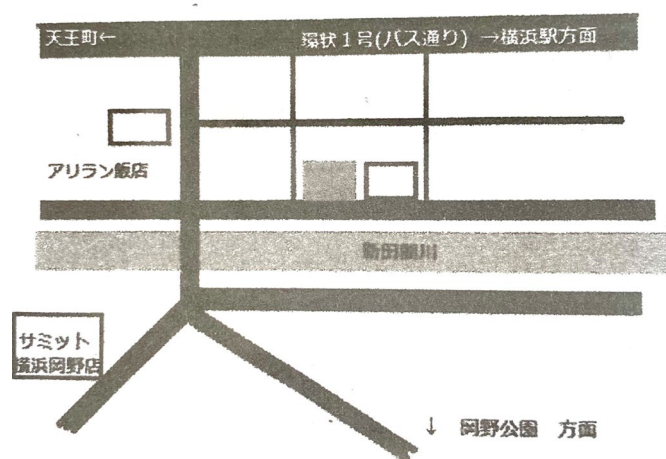

らっこっこ サテライト に遊びにきませんか？

浅間台自治会館と宮ヶ谷公園で毎月開催しているらっこっこが浅間町の「にこにこはうす」でサテライトをオープンします。

申し込み不要の親子の広場です。

畳の部屋に絵本やおもちゃを用意してあります。

お子さんを遊ばせながら、地域の先輩ママボランティアとおしゃべりしたり、地域情報を交換したりしましょう。

○開催日 毎月 第3水曜日

4月19日	5月17日	6月21日	7月19日	8月16日	9月20日
10月18日	11月15日	12月20日	1月17日	2月21日	3月祝日 お休み

○時間 10:00～11:30

※この時間内なら、いつ来ていつ帰っても大丈夫です。

※混雑時は入れ替え制とさせていただきます。

○にこにこはうす 西区浅間町3丁目166-1

地域子育てサロン「らっこっこ」

問い合わせ 311-9811

太田

※「らっこっこは」は区役所の「地域子育てサロン支援事業」を受けて実施しています。