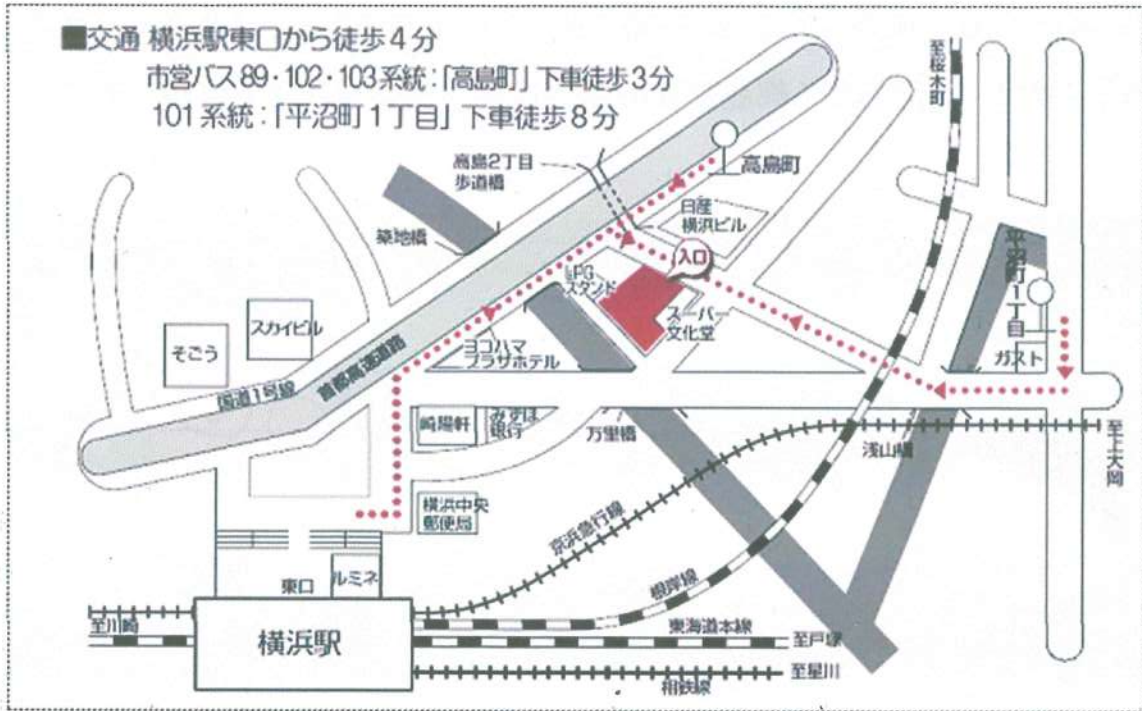

フクシア

〒220-0011 横浜市西区高島 2-7-1 ファーストプレイス横浜 3階