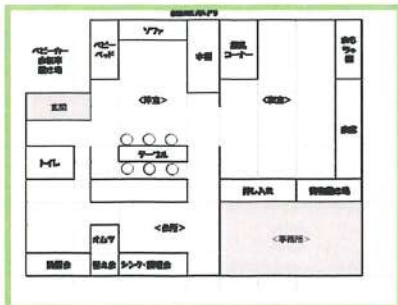

横浜市補助事業・親と子のつといのひろば
ぐらんまのいえ
所在地：横浜市西區境之谷30-6
(ばあばのいえあさだ内)
TEL : 045-341-4248
FAX : 045-341-4249
E-mail: baaba-asada@fea.ocn.ne.jp