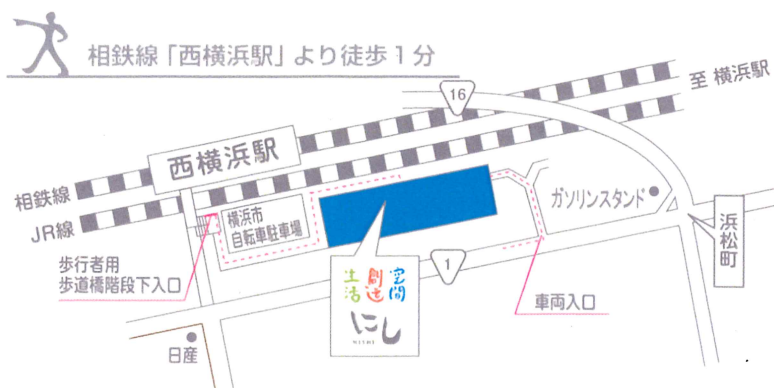

R6年7月1日～

ガッツ・ビーと西

おもちゃ文庫のご案内

○利用時間帯

★…地域の全ての就学前の子どもたちが遊べます♪

☆…障がいのある子どもたちが遊べます♪

	月	火	水	木	金	土	日	祝日
午前 10:00～ 12:30	★★☆ 10:00～ 12:00 子育て支援	★★☆	★★☆	★★☆ 11:30～ 12:00 カンガルー文庫	★★☆	☆	☆	☆
午後 13:00～ 16:00	☆(★)	☆(★)	☆(★)	☆(★)	☆(★)	☆	☆	☆

※当所の都合でご利用できない場合があります。また、予約や貸し切りは行っておりませんので、ご了承ください。

※新型コロナ、インフルエンザ等の感染による体調不良、または学級閉鎖で学校が休み等の場合、利用はご遠慮ください。

○変更点

平日の午後は障がいのある方優先ですが、空室であれば地域の全ての方が利用可能になりました！

○おねがい

保護者の方はマスクの着用、お子様は、無理のない範囲で着用をお願いします。

窓を開ける等 適宜換気 いたします。ご協力お願いいたします。

○イベント

実施日	イベント	開催者	内容
毎週月曜日 10:00～12:00	子育て支援	西区福祉保健センター	子育てに関して、親御さんの話を聞いて子育てのアドバイスをします。
毎週木曜日 11:30～12:00	カンガルー文庫	南浅間保育園	絵本の貸出を行っています。

○アクセス ※生活創造空間にし 5階にあります。

<お問い合わせ>

地域活動ホーム ガッツ・ビーと西
所在地：横浜市西区浜松町 14-40

電話：045-250-6506