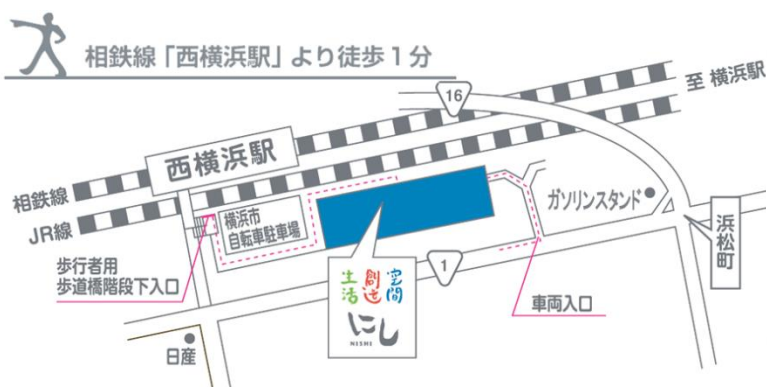

○アクセス ※生活創造空間にし 5階にあります。