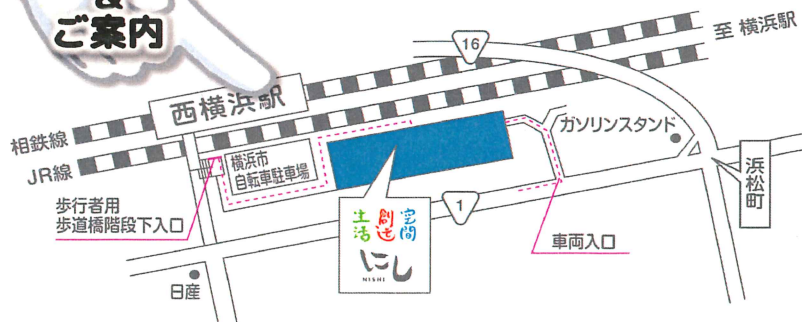

生活創造空間にし

🔍 検索

生活創造空間にし

横浜市西区浜松町14-40

就労サポートセンター

エヌ・クラップ

☎ : 045-250-6470

地域活動ホーム