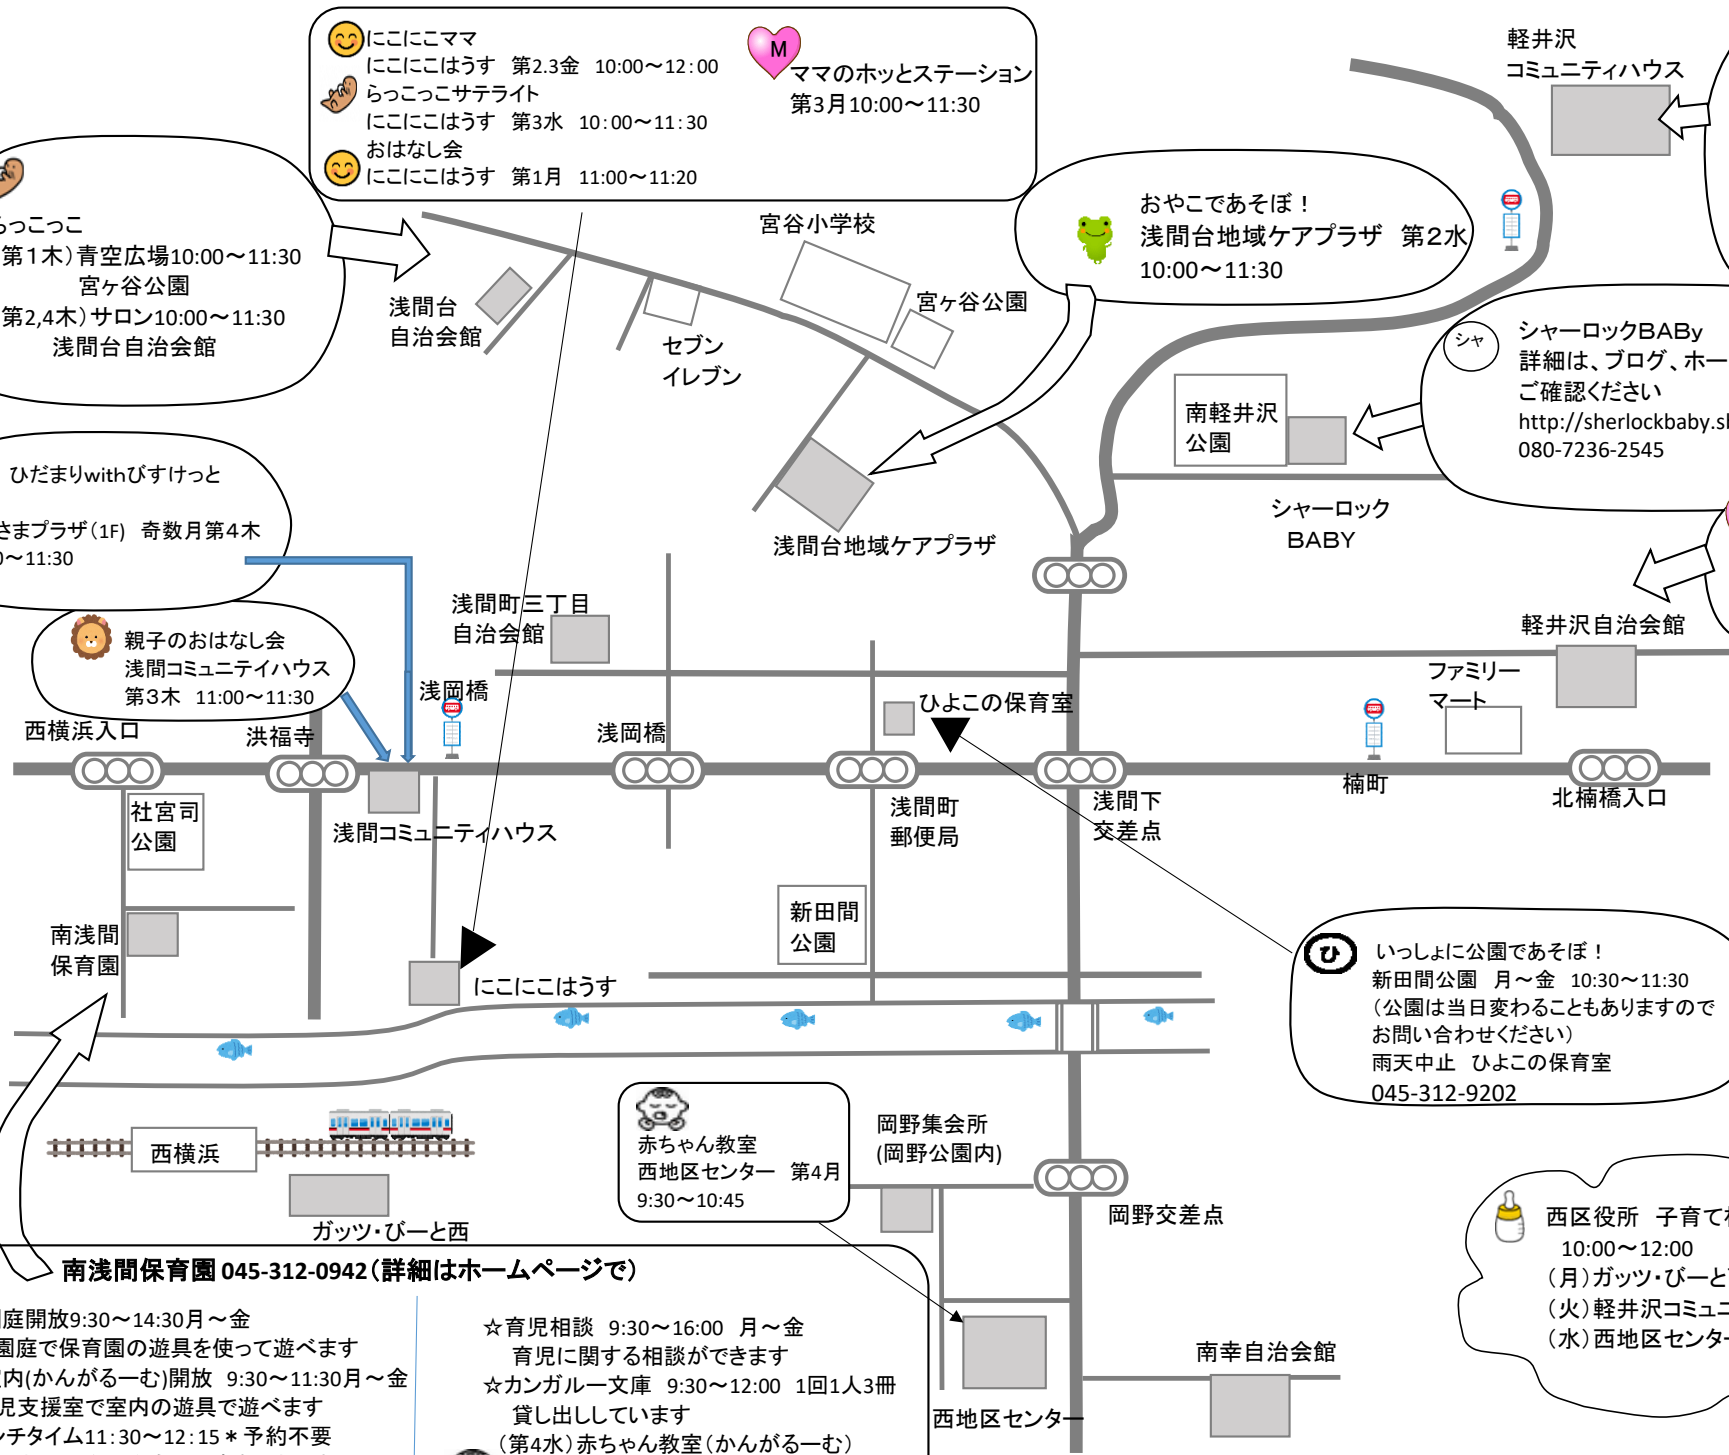

にこにこママ
 にこにこはうす 第2.3金 10:00~12:00
 らっこっこサテライト
 にこにこはうす 第3水 10:00~11:30
 おはなし会
 にこにこはうす 第1月 11:00~11:20

ママのホットステーション
 第3月10:00~11:30

らっこっこ
 (第1木) 青空広場10:00~11:30
 宮ヶ谷公園
 (第2,4木) サロン10:00~11:30
 浅間台自治会館

ひだまりwithびすけっと
 おひさまプラザ(1F) 奇数月第4木
 10:30~11:30

親子のおはなし会
 浅間コミュニティハウス
 第3木 11:00~11:30

おやこであそぼ!
 浅間台地域ケアプラザ 第2水
 10:00~11:30

赤ちゃん教室
 軽井沢コミュニティハウス 第2水
 (軽井沢中学校5階)
 9:30~10:45
 045-324-6771

シャーロックBABy
 詳細は、ブログ、ホームページ、電話で
 ご確認ください
<http://sherlockbaby.sblo.jp>
 080-7236-2545

ママのホットステーション
 軽井沢自治会館 第4金
 10:00~11:30

いっしょに公園であそぼ!
 新田間公園 月~金 10:30~11:30
 (公園は当日変わることもありますので
 お問い合わせください)
 雨天中止 ひよこの保育室
 045-312-9202

西区役所 子育て相談
 10:00~12:00
 (月)ガッツ・ビーと西
 (火)軽井沢コミュニティハウス
 (水)西地区センター

南浅間保育園 045-312-0942 (詳細はホームページで)
 ☆園庭開放9:30~14:30月~金
 園庭で保育園の遊具を使って遊べます
 ☆室内(かんがるーむ)開放 9:30~11:30月~金
 育児支援室で室内の遊具で遊べます
 (ランチタイム11:30~12:15 * 予約不要
 持参されたお弁当を食べる事もできます)
 ☆育児相談 9:30~16:00 月~金
 育児に関する相談ができます
 ☆カンガルー文庫 9:30~12:00 1回1人3冊
 貸し出ししています
 (第4水)赤ちゃん教室(かんがるーむ)
 9:30~10:45(室内開放はお休み)

北楠橋入口

社宮司公園

浅間コミュニティハウス

にこにこはうす

新田間公園

西横浜

ガッツ・ビーと西

赤ちゃん教室
 西地区センター 第4月
 9:30~10:45