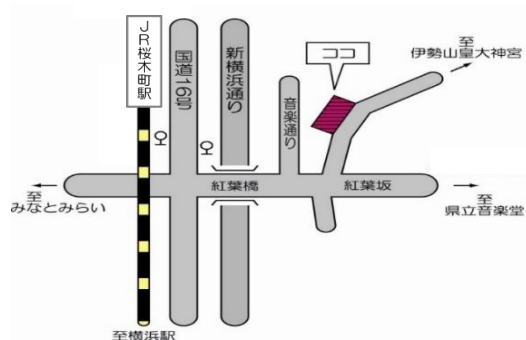

JR・市営地下鉄桜木町駅徒歩7分
紅葉橋バス停より徒歩5分
駐車場はありません