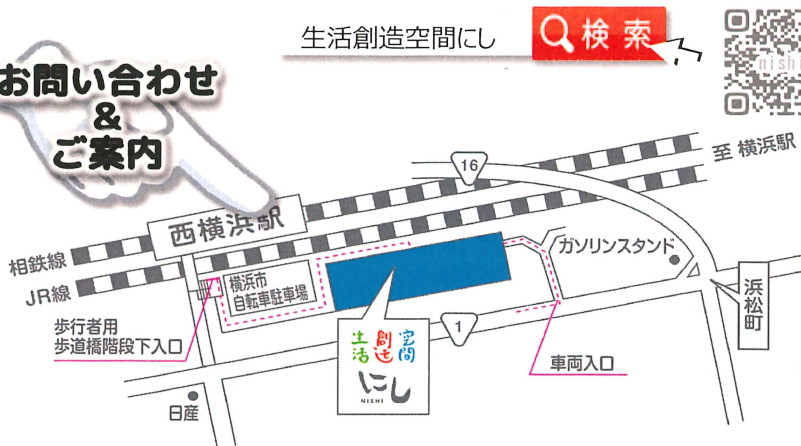

シララカフェより、新メニューのお知らせです。

『ミートドリア』  
 お店でじっくり煮込んだポロネーゼソースをたっぷり使用しています。

カフェ・レストラン  
 シララカフェ  
 Shalala Cafe

インスタやってます☆

NCSHALALACAFE

『ハンバーグカレードリア』  
 当社自慢のカーとカフェ特製ハンバーグを使用した欲張りな贅沢メニューです。

お問い合わせ & ご案内

生活創造空間にし

🔍 検索

生活創造空間にし

横浜市西区浜松町14-40  
 就労サポートセンター

エヌ・クラップ

☎ : 045-250-6470

地域活動ホーム

ガッツ・ビーと西

☎ : 045-250-6506