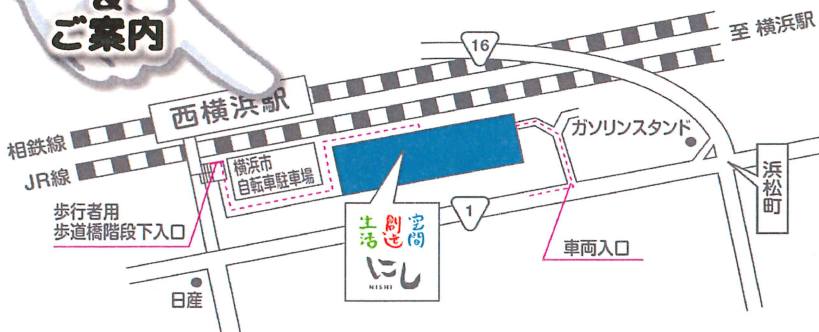

③ ローストチキン
¥600-

④ ビーフシチュー(お肉倍増)
¥650-

⑤ シュートロール
¥1,500-

⑥ ガレットデロワ
¥2,000-

ご注文締め切り日は、『11/30(土)』
【お受渡日時】12/23(月)~12/25(水)

11:00~16:00

【お受渡場所】生活創造空間にし シャララカフェ

お申込み、お問い合わせは📞

045-253-3021

お問い合わせ & ご案内

生活創造空間にし

検索

生活創造空間 にし

横浜市西区浜松町14-40

就労サポートセンター

エヌ・クラブ