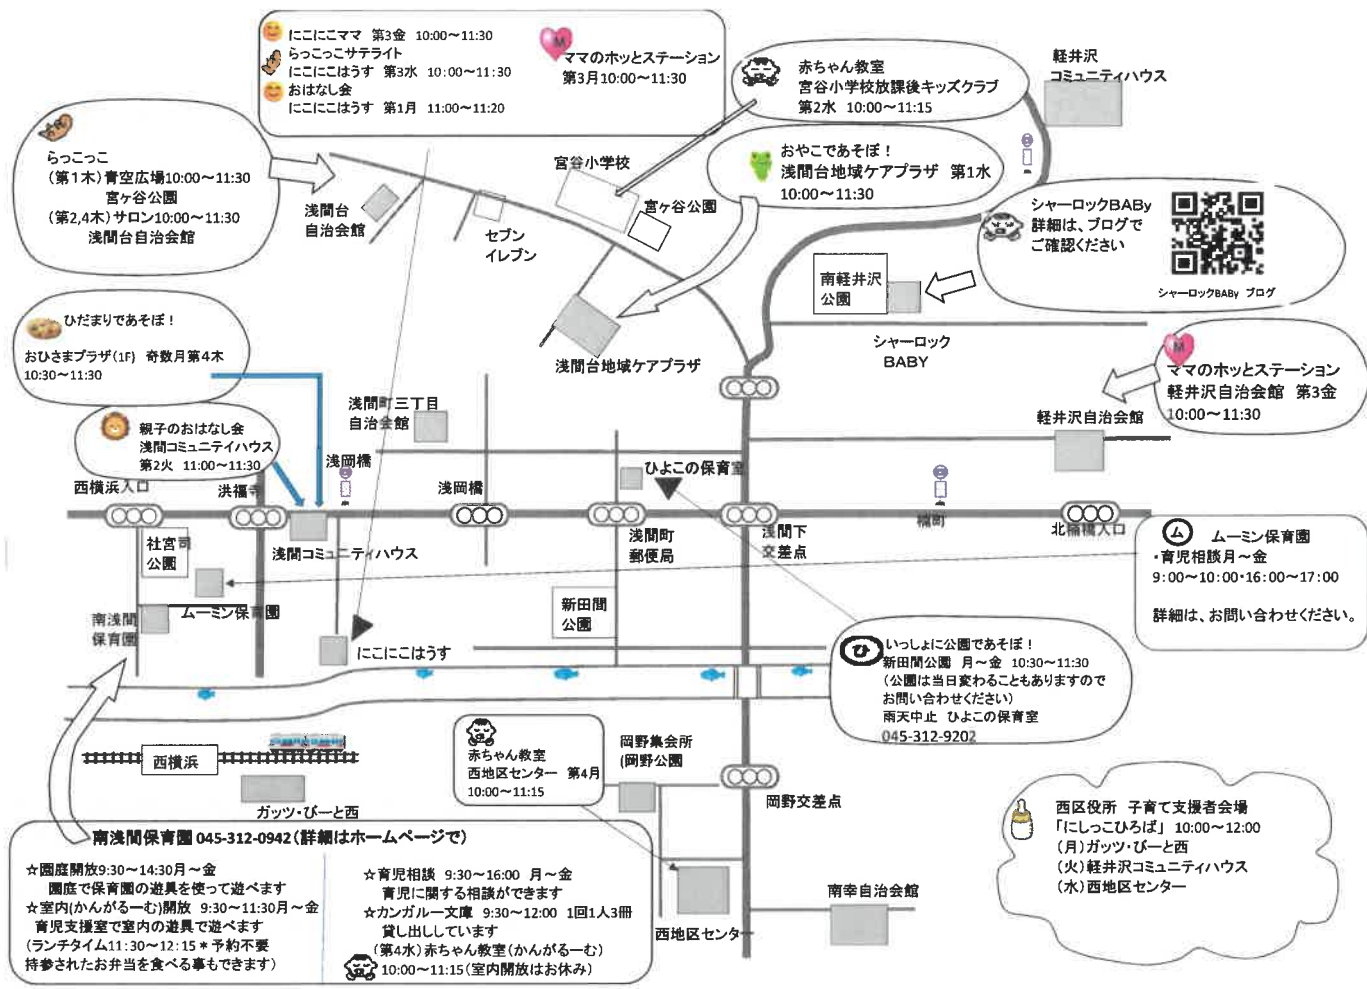

にこにこママ 第3金 10:00~11:30
らっここサテライト
にこにこはうす 第3水 10:00~11:30
おはなし会
にこにこはうす 第1月 11:00~11:20

ママのホットステーション
第3月 10:00~11:30

赤ちゃん教室
宮谷小学校放課後キッズクラブ
第2水 10:00~11:15

らっここ
(第1木) 青空広場 10:00~11:30
宮ヶ谷公園
(第2,4木) サロン 10:00~11:30
浅間台自治会館

ひだまりであそぼ!
おひさまプラザ(1F) 奇数月第4木
10:30~11:30

親子のおはなし会
浅間コミュニティハウス
第2火 11:00~11:30

おやこであそぼ!
浅間台地域ケアプラザ 第1水
10:00~11:30

シャーロックBABY
詳細は、ブログで
ご確認ください
シャーロックBABY ブログ

ママのホットステーション
軽井沢自治会館 第3金
10:00~11:30

ムーミン保育園
・育児相談月~金
9:00~10:00・16:00~17:00
詳細は、お問い合わせください。

いっしょに公園であそぼ!
新田開公園 月~金 10:30~11:30
(公園は当日変わることもありますので
お問い合わせください)
雨天中止 ひよこの保育室
045-312-9202

赤ちゃん教室
西地区センター 第4月
10:00~11:15

南浅間保育園 045-312-0942 (詳細はホームページで)
☆園庭開放 9:30~14:30 月~金
園庭で保育園の遊具を使って遊べます
☆室内(かんがるーむ)開放 9:30~11:30 月~金
育児支援室で室内の遊具で遊べます
(ランチタイム 11:30~12:15 * 予約不要
持参されたお弁当を食べる事もできます)
☆育児相談 9:30~16:00 月~金
育児に関する相談ができます
☆カンガルー文庫 9:30~12:00 1回1人3冊
貸し出ししています
(第4水) 赤ちゃん教室(かんがるーむ)
10:00~11:15 (室内開放はお休み)

西区役所 子育て支援者会場
「にっこひろば」 10:00~12:00
(月) ガッツ・びーと西
(火) 軽井沢コミュニティハウス
(水) 西地区センター