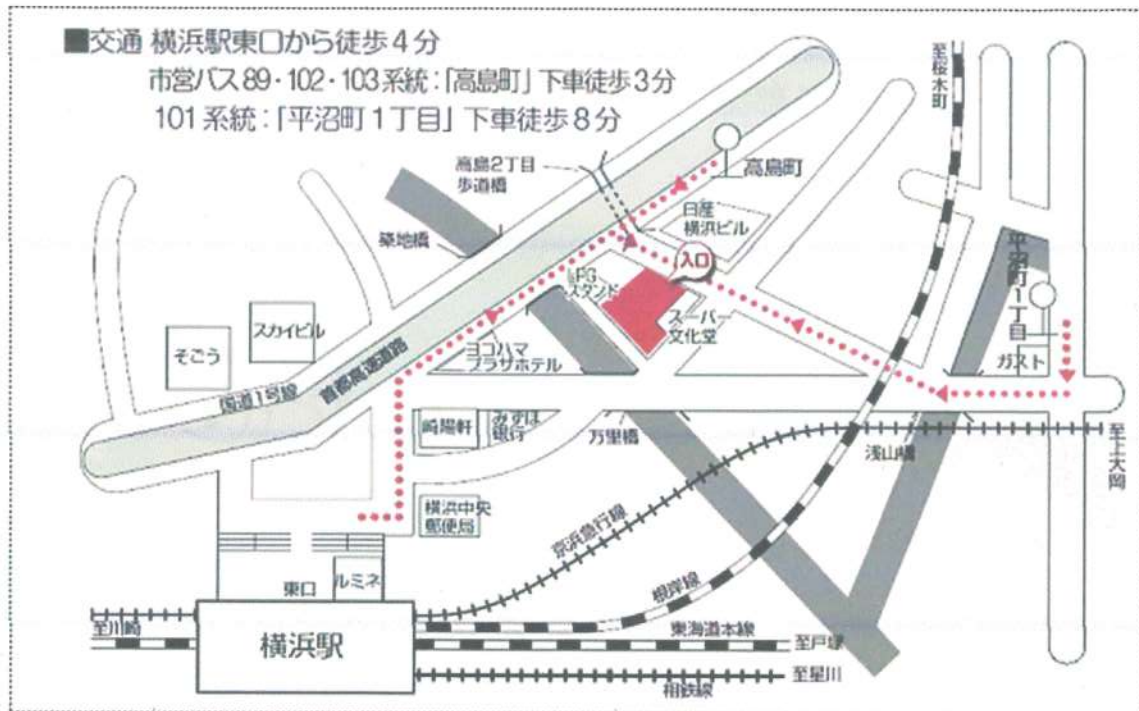

フクシア

〒220-0011 横浜市西区高島 2-7-1 ファーストプレイス横浜 3階