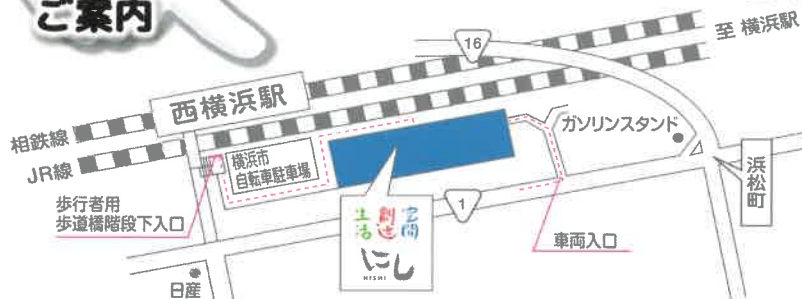

# ランチタイムコンサート

**場所**  
**時間**

生活創造空間 にし 1Fロビー  
**第1部 12:00~12:25**  
**第2部 13:05~13:30**

生活創造空間にしの「のど自慢」の歌い手大募集！各部、先着4組まで(ご予約可)！  
 開催日の1週間前までに、ご希望の曲を「のど自慢担当」まで、ご連絡ください。

4(木)	弾きがたりJAZZ コーケンボー
9(火)	その昔に流行ったカントリー&ウエスタン 金子 敏郎&Step By Step Sisters
11(木)	仙太郎の篠笛ゆんたく 倉谷 仙太郎
12(金)	弾き語りランチタイムコンサート Azu
17(水)	沖縄の唄あれこれ 三四楽団
18(木)	心地よく、耳なじみのある歌をお届けします♪ えりりんとかいいな音もだち♪
24(水)	オリジナルソング ♪ アコースティックギター-Duo STREAM
25(木)	☉ホッと一息 ショコラッTea タイム ☼ ママ音楽ユニット♪ショコラッティ♪
19(金)	♪歌とピアノで楽しむ♪雨のコンサート♪ ソコ・デ・デュオ
30(火)	SSKN のど自慢♪~第26回目~ ※参加希望の方は、ガッツ・ビーと西 045-250-6506 のど自慢担当まで

わくわく洋食グルメ  
 出店のお知らせ  
 2026年7月8日(水)  
 ~7月14日(火)  
 営業時間:10:00~21:00  
 場所:横浜高島屋地下1階  
 イベントスクエア  
 問い合わせ ☎045-250-6470

お問い合わせ  
 &  
 ご案内

生活創造空間にし

検索

生活創造空間にし

横浜市西区浜松町14-40  
**就労サポートセンター**  
**エヌ・クラブ**  
 ☎: 045-250-6470  
**地域活動ホーム**  
**ガッツ・ビーと西**  
 ☎: 045-250-6506