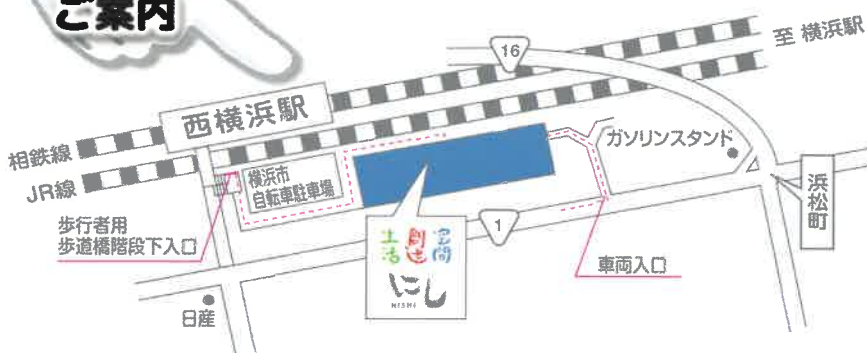

ランチタイムコンサート

場所
時間

生活創造空間 にし 1Fロビー
第1部 12:00~12:25
第2部 13:05~13:30

生活創造空間にしの「のど自慢」の歌い手大募集！各部、先着4組まで(デ1I可)！
 開催日の1週間前までに、ご希望の曲を「のど自慢担当」まで、ご連絡ください。

10(金)	音楽ケセラセラ♪ みほわたん
16(木)	仙太郎の篠笛ゆんたく 倉谷 仙太郎
23(木)	口笛を吹きたくなる頃♪~(´ε`) "おもちゃのはこ"
24(金)	リクエストヒットソング 無限音工房 中止
28(火)	詩吟を聞く会 山田 欄秀
30(木)	SSKN のど自慢~第24回目~ のど自慢に参加されるみなさま

生活創造空間にし
SSKN
 のど自慢
 ~第24回目~
 4月30日(木)

SSKNのど自慢は、今回で第24(にし)回！この2年間で、西区地域の一~六地区のみなさんや他施設の方々にご参加いただき、藤棚地域ケアプラザさんと協働開催した出張型『SSKNのど自慢in藤棚まつり』、西区シニアクラブ連合会さんとの交流等、事業所や世代を越えて"歌"を通じ、つながりが大きく広がりました。

更に多くの方にご参加して頂きたいので、気軽な挑戦・観覧をお待ちしております。「歌ってみたい」、その気持ちだけで大歓迎！一緒に第24回をゆるっと盛り上げましょう！

地域交流担当 古田中

※参加希望の方は、ガッツ・ビーと西 045-250-6506 のど自慢担当まで

お問い合わせ
 &
 ご案内

生活創造空間にし

検索

生活創造空間にし

横浜市西区浜松町14-40

就労サポートセンター