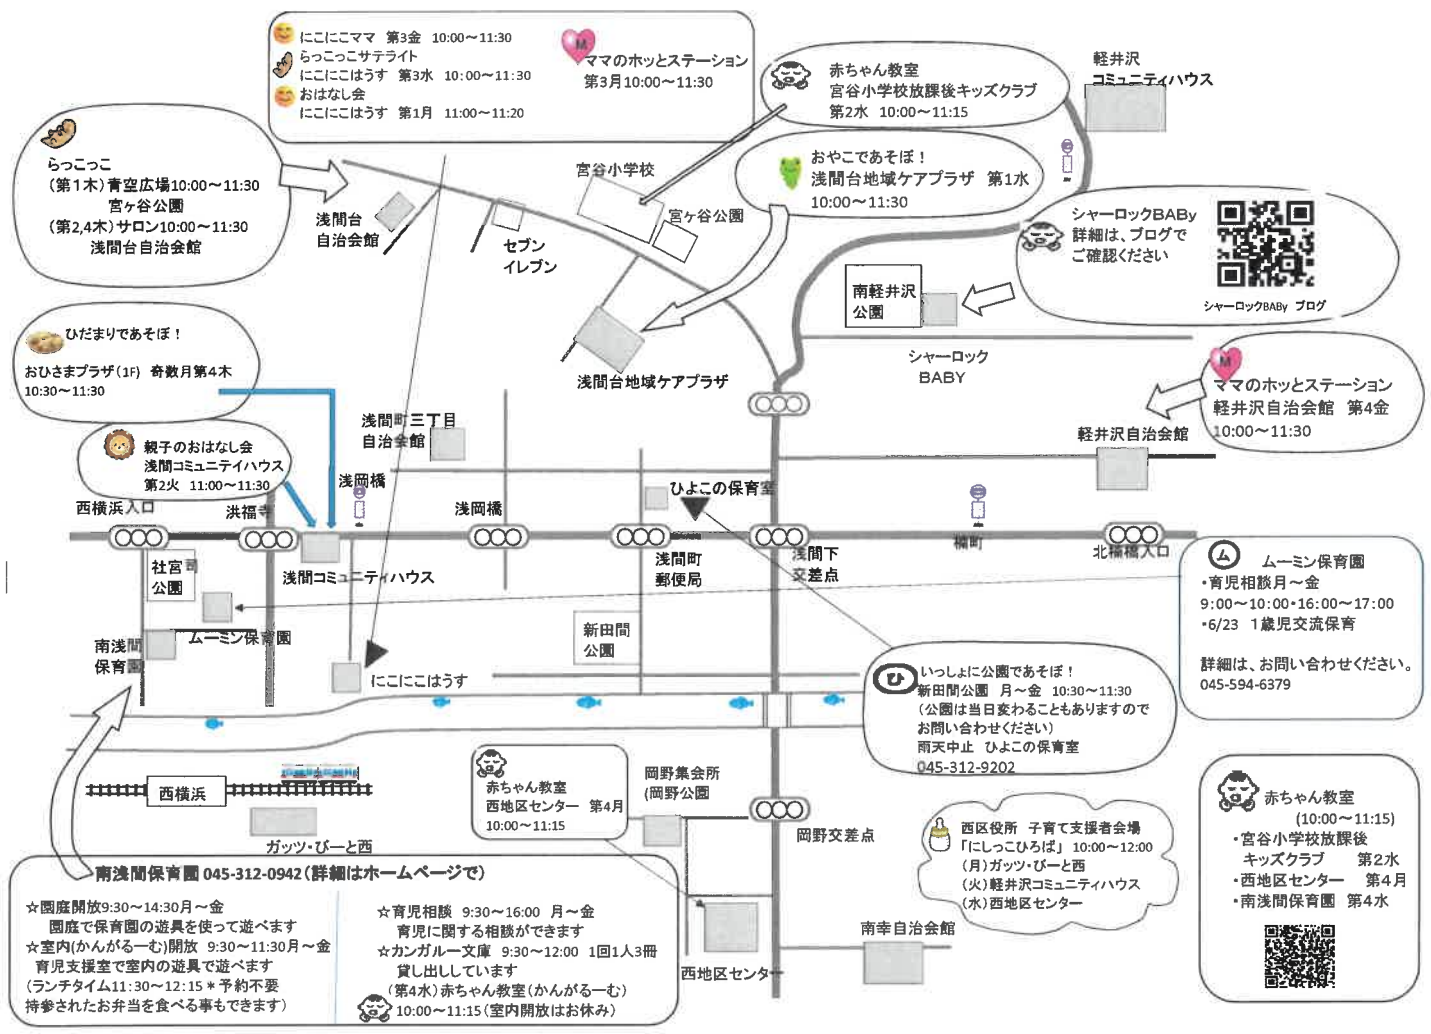

南浅間保育園 045-312-0942 (詳細はホームページで)

☆園庭開放 9:30~14:30 月~金
園庭で保育園の遊具を使って遊べます
☆室内(かんがる一む)開放 9:30~11:30 月~金
育児支援室で室内の遊具で遊べます
(ランチタイム 11:30~12:15 *予約不要 持参されたお弁当を食べる事もできます)

☆育児相談 9:30~16:00 月~金
育児に関する相談ができます
☆カンガルー文庫 9:30~12:00 1回1人3冊貸し出しています
(第4水) 赤ちゃん教室(かんがる一む) 10:00~11:15 (室内開放はお休み)

赤ちゃん教室 (10:00~11:15)
・宮谷小学校放課後キッズクラブ 第2水
・西地区センター 第4月
・南浅間保育園 第4水