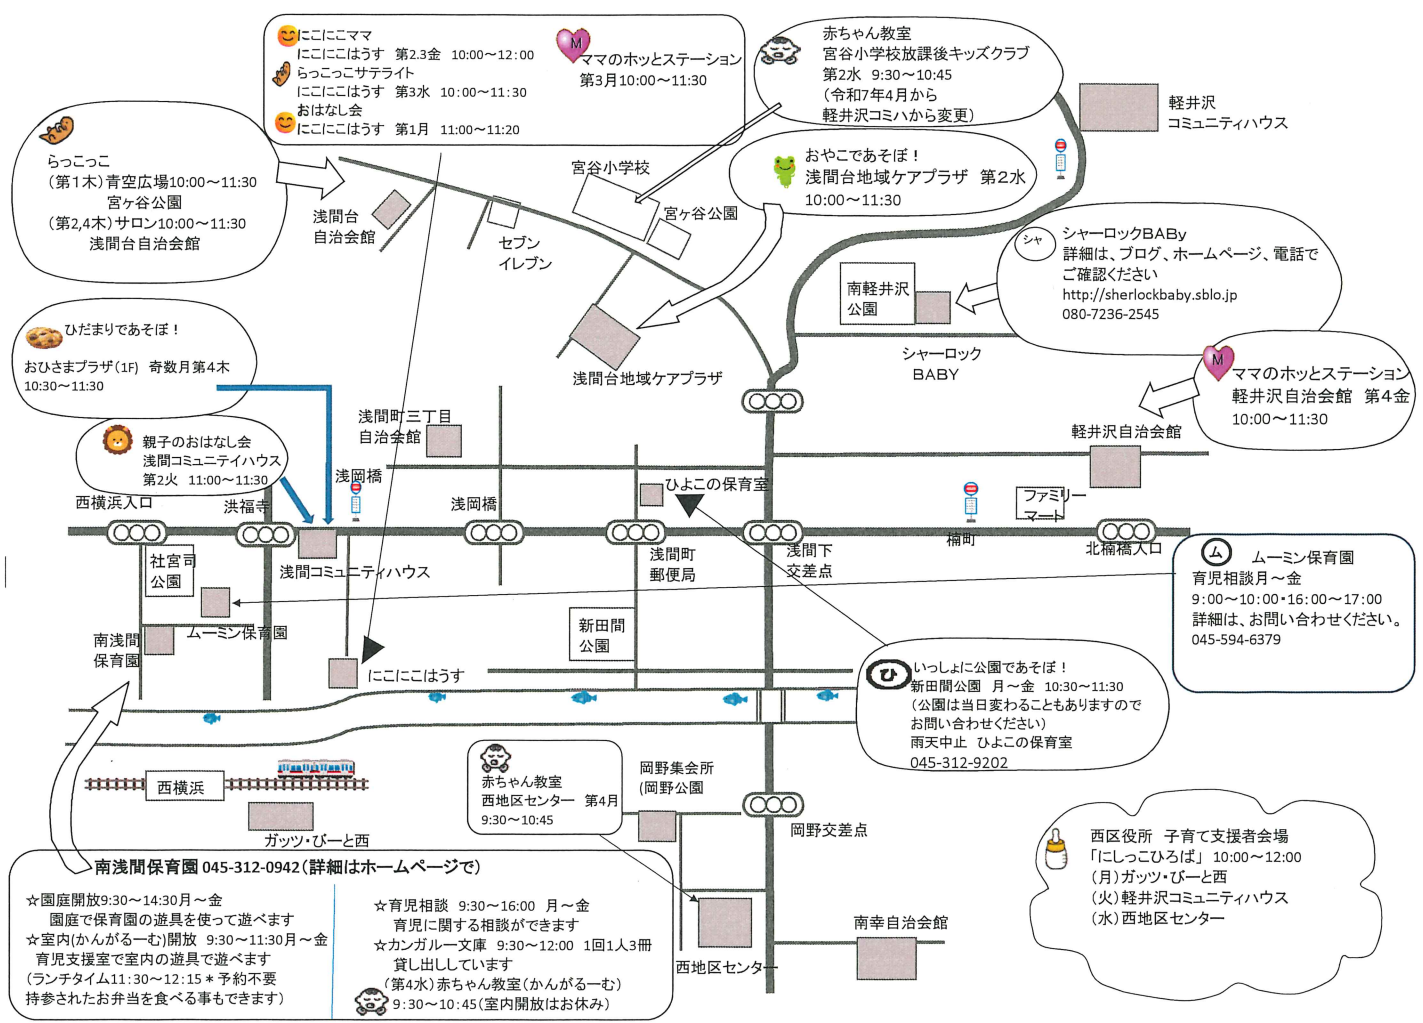

みんなであそぼ!

4

月号

今月のNEWS

(第六地区子育て連絡会支援情報)

トピックス <子育て支援会場は、区のこども家庭支援課のホームページをご確認ください>

- ・赤ちゃん教室の会場について、軽井沢コミハから「宮谷小学校放課後キッズクラブ」に変更。
- ・スマイル・ポート4/22～4/26「オープンウィーク」開催。スマイル・ポートってどんなところ?、地域子育て支援拠点は何かできる場所なの?そんな疑問にお答えします。
- ・にこにこはうす1階のリホームが完成しました。1階の和室と奥の洋室がワンフロアで広くなりました。見に来てくださいね。
- ・浅間台地域ケアプラザ「ひだまりwithびすけっと」は「ひだまりであそぼ!」に改名します。奇数月10:30～11:30おひさまプラザで開催します。

(軽コ) 軽井沢コミュニティハウス (軽自) 軽井沢自治会館 (浅3) 浅間町3丁目自治会館 (浅) 浅間台地域ケアプラザ
 (浅コ) 浅間コミュニティハウス (お) おひさまプラザ (地区セ) 西地区センター (ガ) ガッツ・ビーと西
 (岡) 岡野集会所 (にこ)(にこ サテライト) にこにこはうす (南セ) 南浅間保育園
 (ム) ムーミン保育園 (ひ) ひよこの保育室 (シャ) シャーロックBABY
 (宮小キッズ) 宮谷小学校放課後キッズクラブ

| 日 | 月 | 火 | 水 | 木 | 金 | 土 |
|-------------------|-----------------------------|---------------------------------|---|-----------------|--------------------|----|
| | | 1 シャ び (軽コ) | 2 シャ び (地区セ) | 3 シャ び お | 4 シャ び | 5 |
| 6 みはらし公園プレイパーク | 7 シャ び (ガ) (にこ) おはなし会 | 8 シャ び 「親子のおはなし会」 (浅コ) | 9 シャ び (宮小キッズ) シャ び (地区セ) (浅) | 10 シャ び お | 11 シャ び (にこ) | 12 |
| 13 | 14 シャ び (ガ) | 15 シャ び (軽コ) | 16 シャ び (地区セ) (にこ) サテライト | 17 シャ び | 18 シャ び (にこ) | 19 |
| 20 | 21 シャ び (ガ) (にこ) | 22 シャ び (軽コ) | 23 シャ び (地区セ) (南セ) | 24 シャ び お | 25 シャ び (軽自) | 26 |
| 27 | 28 シャ び (ガ) (地区セ) | 29 昭和の日 | 30 シャ び (地区セ) | | | |

にこにこママ
 にこにこはうす 第2.3金 10:00~12:00
 らっここサテライト
 にこにこはうす 第3水 10:00~11:30
 おはなし会
 にこにこはうす 第1月 11:00~11:20

ママのホットステーション
 第3月 10:00~11:30

赤ちゃん教室
 宮谷小学校放課後キッズクラブ
 第2水 9:30~10:45
 (令和7年4月から
 軽井沢コミハから変更)

およこであそぼ!
 浅間台地域ケアプラザ 第2水
 10:00~11:30