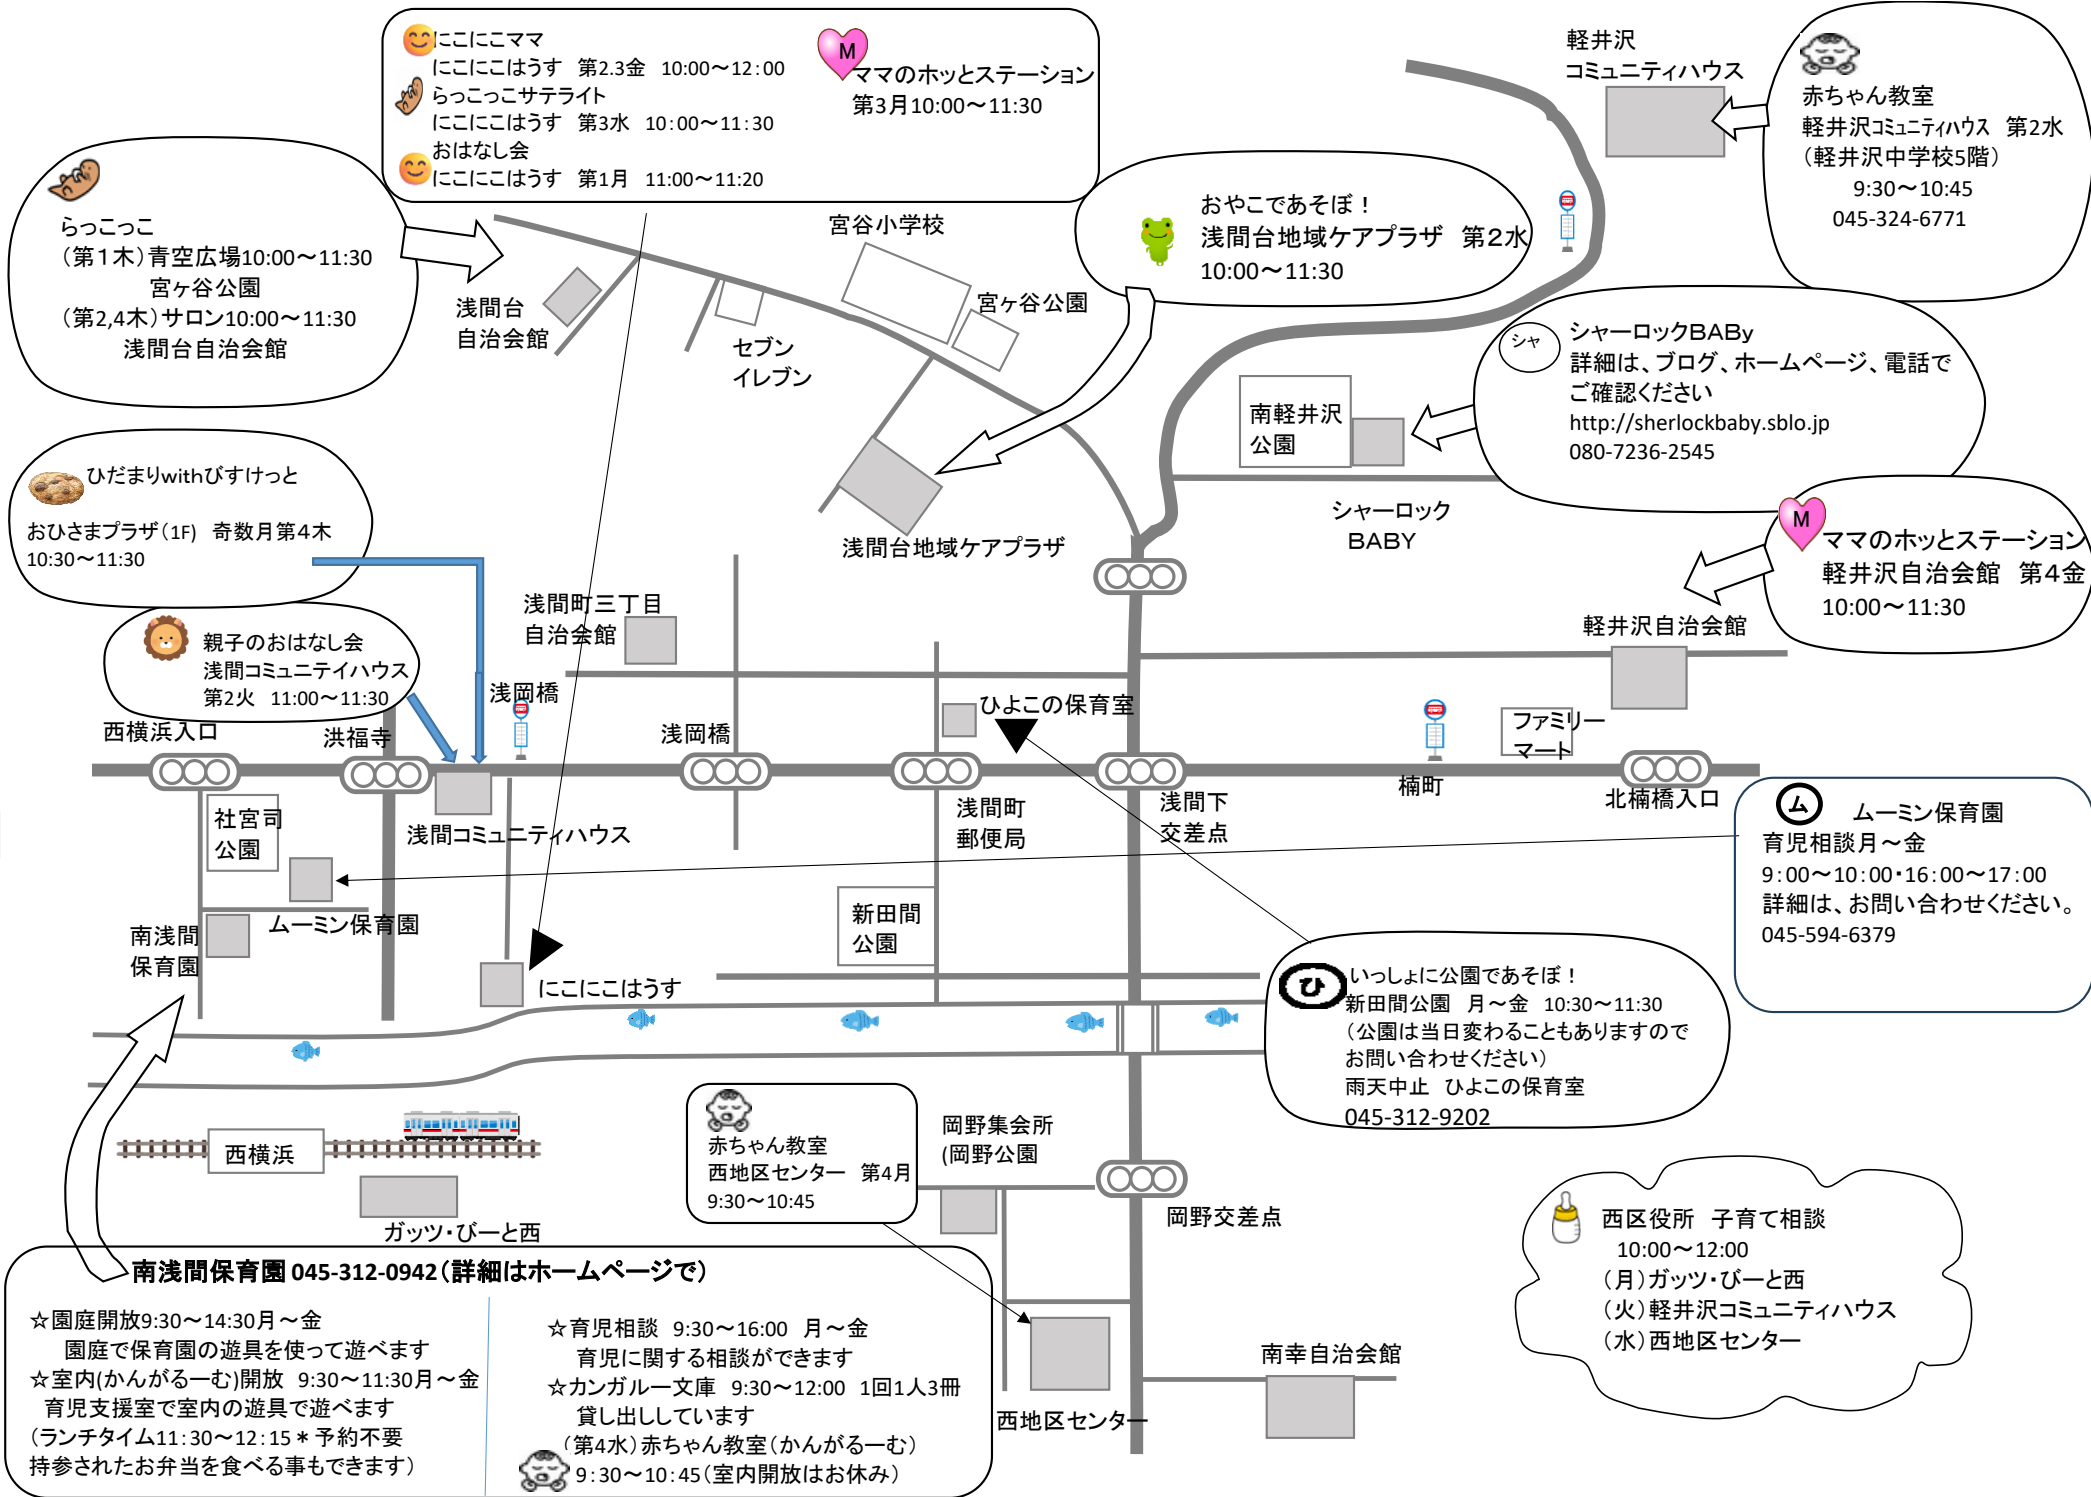

みんなであそぼ!

3

月号

今月のNEWS

(第六地区子育て連絡会支援情報)

トピックス

子育て支援会場は、区のこども家庭支援課のホームページをご確認ください。

- ・ひだまりwithびすけっと 隔月第4木曜日10時30分～11時30分 おひさまプラザ 無料
- ・ムーミン保育園 3月13日 13時30分～15時 お餅つき
- ・軽井沢コミハ 3月19日 おはなし会16時10分～16時40分

今月の第六地区
子育て支援情報
をご紹介します

(軽コ) 軽井沢コミュニティハウス (軽自) 軽井沢自治会館 (浅3) 浅間町3丁目自治会館 (浅) 浅間台地域ケアプラザ
 (浅コ) 浅間コミュニティハウス (お) おひさまプラザ (地区セ) 西地区センター (ガ) ガッツ・ビーと西
 (岡) 岡野集会所 (にこ)(にこ サテライト) にこにこはうす (南セ) 南浅間保育園
 (ム) ムーミン保育園 (ひ) ひよこの保育室 (シャ) シャーロックBABY

日	月	火	水	木	金	土
						1
2	3 みはらし公園プレイパーク (ガ) (にこ) おはなし会 シャ (ひ)	4 (軽コ) シャ (ひ)	5 (地区セ) シャ (ひ)	6 シャ (ひ)	7 シャ (ひ)	8
9	10 (ガ) シャ (ひ)	11 (軽コ) シャ (ひ) 「親子のおはなし会」(浅コ)	12 (軽コ) (地区セ) (浅)	13 シャ (ひ) (ム)	14 シャ (ひ) (にこ)	15
16	17 (ガ) (にこ) シャ (ひ)	18 (軽コ) シャ (ひ)	19 (地区セ) (にこ) サテライト シャ (ひ) おはなし会(軽コ)	20 春分の日	21 シャ (ひ) (にこ)	22
23	24 (ガ) (地区セ) シャ (ひ)	25 (軽コ) シャ (ひ)	26 (地区セ) (南セ) シャ (ひ)	27 シャ (ひ)	28 シャ (ひ) (軽自)	29
30	31 シャ (ひ)					

😊 にこにこママ
 にこにこはうす 第2.3金 10:00~12:00
 🍪 らっこっこサテライト
 にこにこはうす 第3水 10:00~11:30
 😊 おはなし会
 にこにこはうす 第1月 11:00~11:20

👩‍👧 ママのホットステーション
 第3月 10:00~11:30

🍪 らっこっこ
 (第1木) 青空広場 10:00~11:30
 宮ヶ谷公園
 (第2,4木) サロン 10:00~11:30
 浅間台自治会館