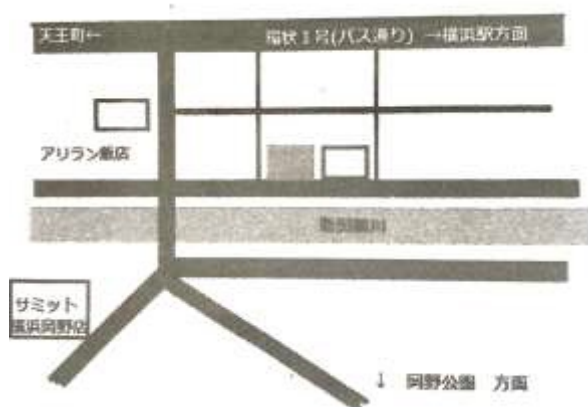

申し込み不要の親子の広場です。

畳の部屋に絵本やおもちゃを用意してあります。

お子さんを遊ばせながら、地域の先輩ママボランティアとおしゃべりしたり、地域情報を交換したりしましょう。

○開催日 毎月 第3水曜日

4月17日	5月15日	6月19日	7月17日	8月21日	9月18日
10月16日	11月20日	12月18日	1月15日	2月19日	3月19日

○時間 10:00～11:30

※この時間内なら、いつ来ていつ帰っても大丈夫です。

※混雑時は入れ替え制とさせていただきます。

○にこにこはうす 西区浅間町3丁目166-1

地域子育てサロン「らっこっこ」
問い合わせ 311-9811
太田

※「らっこっこは」は区役所の「地域子育てサロン支援事業」を受けて実施しています。