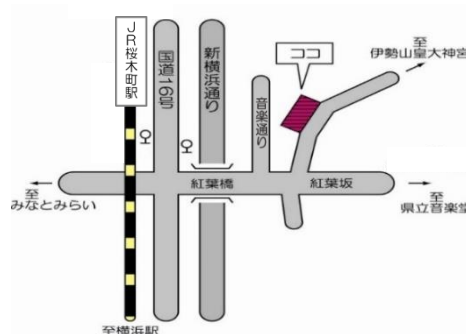

場 所：横浜市宮崎地域ケアプラザ

3F 多目的ホール

持ち物：マスク(推奨)、上履き、飲物(水分補給)

※社会状況等により予定が変更になる場合があります。

※手指消毒、検温、うがいなどをお心がけ下さい。

※時折の水分補給をお願いします。

お問合せ先：  
横浜市宮崎地域ケアプラザ  
西区宮崎町2番地  
電話：261-6095  
担当：大野

JR・市営地下鉄桜木町駅徒歩7分  
紅葉橋バス停より徒歩5分  
駐車場はありません