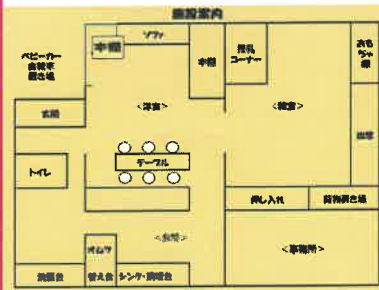

利用案内
☆利用登録をすれば、どなたでも利用できます。
☆開所日時: 火・水・木
10:00~15:00
(12:00~13:00 昼食可)
(お盆・年末年始など休館日あり)
☆対象: 横浜市内に居住する就学前児童(概ね0~3歳)
およびその養育者、プレママ
☆利用料: 1日1組200円(初回は無料)
☆ご家族含め発熱、咳、くしゃみ、鼻水などの呼吸器症状、
体調不良がある時はご利用をご遠慮ください。
☆石鹸で手洗いしてからご利用下さい。
☆使用済みのオムツなどゴミは各自お持ち帰りください。

横浜市補助事業・親と子のつどいのひろば
ぐらんまのいえ
所在地: 横浜市西区境之谷30-6
(ばあばのいえあさだ内)
TEL: 045-341-4248 / FAX: 045-341-4249
E-mail: baaba-asada@tea.ocn.ne.jp